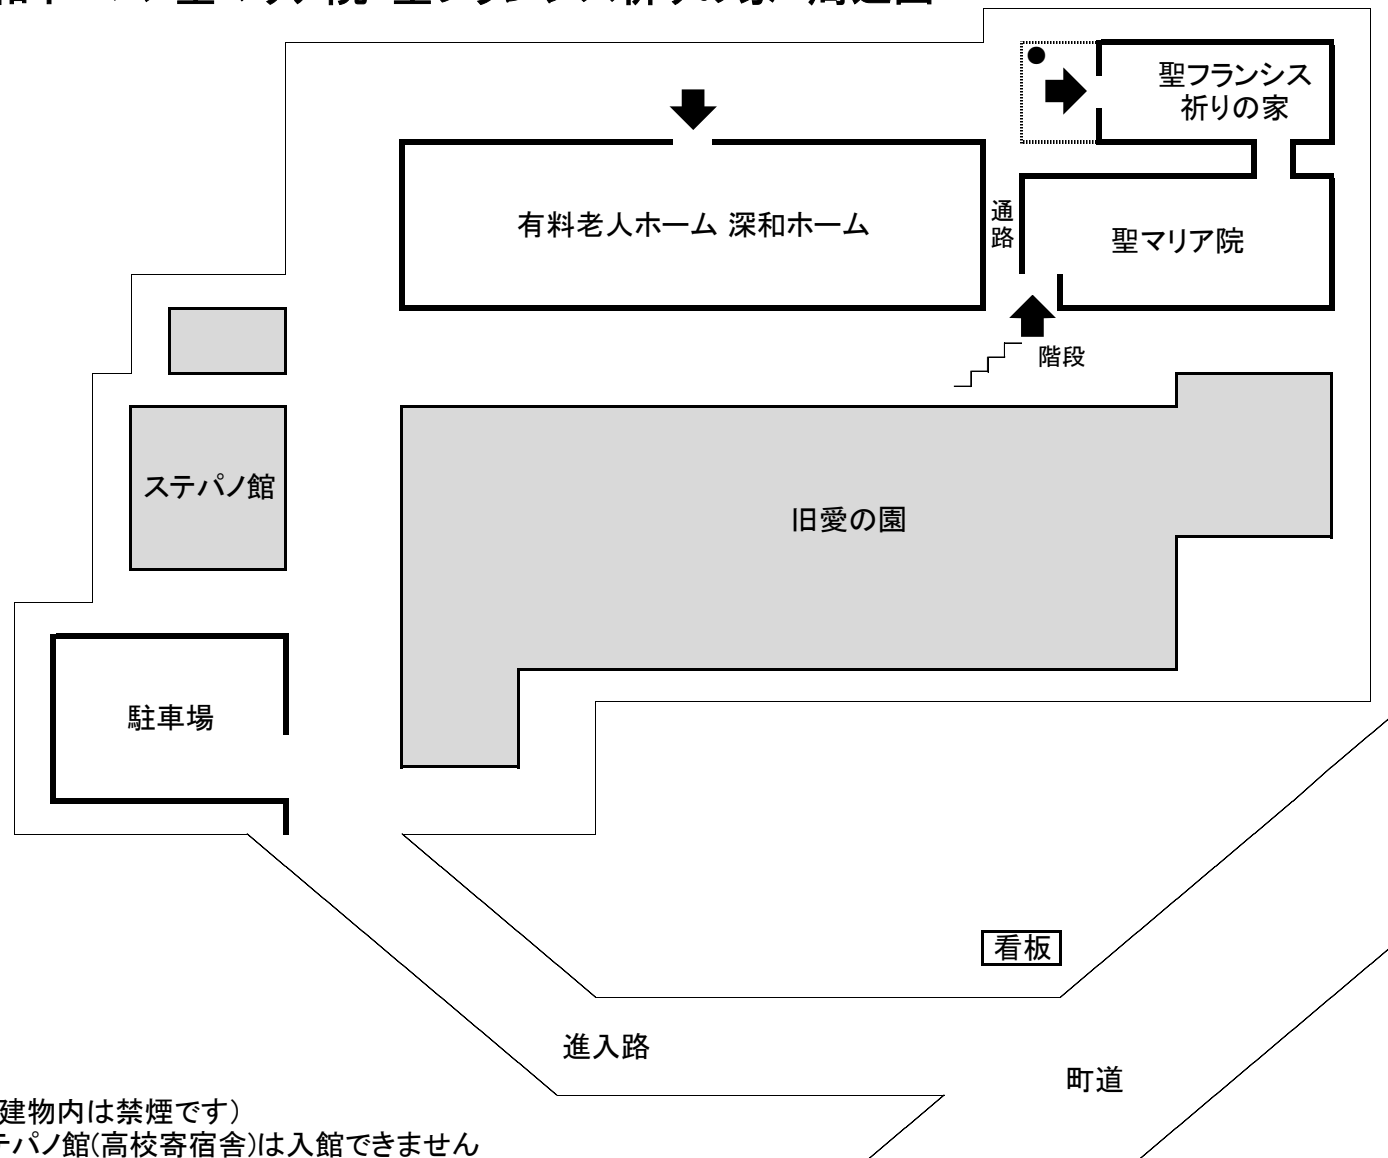

深和ホーム・聖マリア院・聖フランシス祈りの家 周辺図

● 喫煙場所(建物内は禁煙です)
旧愛の園・ステパノ館(高校寄宿舎)は入館できません